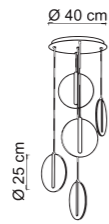

7005 KOI/S5 O  
7012 KOI/S5 N

Power 46W Led Integrated  
Input 220/240 V- 50/60Hz  
Kelvin Sikrea Dynamic Dimmer  
Dimmable Yes  
Real Lumen Dimmable Max 3080  
CRI 90  
IP 20  
L. Wire 400 cm  
Weight N: 5,0kg G: 5,8kg  
Volume 0,0521 m<sup>3</sup>

Articolo compatibile con Sikrea Dynamic Dimmer + (cod. 4868)  
Article compatible with Sikrea Dynamic Dimmer + (cod. 4868)

6961 KOI/SP O  
6978 KOI/SP N

Power 9W Led Integrated  
Input 220/240 V- 50/60Hz  
Kelvin Sikrea Dynamic Dimmer  
Dimmable Yes  
Real Lumen Dimmable Max 696  
CRI 90  
IP 20  
L. Wire 150 cm  
Weight N: 0,9kg G: 1,1kg  
Volume 0,0211 m<sup>3</sup>