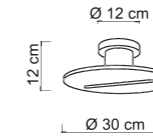

Articolo compatibile con Sikrea Dynamic Dimmer + (cod. 4868)
Article compatible with Sikrea Dynamic Dimmer + (cod. 4868)

7029 KOI/PA30 O
7036 KOI/PA30 N

Power 10W Led Integrated
Input 220/240 V- 50/60Hz
Kelvin Sikrea Dynamic Dimmer
Dimmable Yes
Real Lumen Dimmable Max 805
CRI 90
IP 20
Weight N: 1,6kg G: 2,0kg
Volume 0,0174 m³