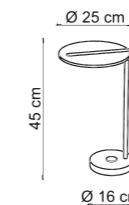

Articolo compatibile con Sikrea Dynamic Dimmer + (cod. 4868)
Article compatible with Sikrea Dynamic Dimmer + (cod. 4868)

7081 KOI/L O
7098 KOI/L N

Power 7W Led Integrated
Input 220/240 V- 50/60Hz
Kelvin Sikrea Dynamic Dimmer
Dimmable Yes
Real Lumen Dimmable Max 606
CRI 90
IP 20
Weight N: 1,8kg G: 2,7kg
Volume 0,0421 m³