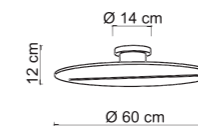

Articolo compatibile con Sikrea Dynamic Dimmer + (cod. 4868)
Article compatible with Sikrea Dynamic Dimmer + (cod. 4868)

7067 KOI/PA60 O
7074 KOI/PA60 N

Power 23W Led Integrated
Input 220/240 V- 50/60Hz
Kelvin Sikrea Dynamic Dimmer
Dimmable Yes
Real Lumen Dimmable Max 1719
CRI 90
IP 20
Weight N: 3,7kg G: 4,8kg
Volume 0,0714 m³