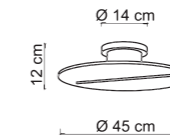

Articolo compatibile con Sikrea Dynamic Dimmer + (cod. 4868)
Article compatible with Sikrea Dynamic Dimmer + (cod. 4868)

7043 KOI/PA45 O
7050 KOI/PA45 N

Power 19W Led Integrated
Input 220/240 V- 50/60Hz
Kelvin Sikrea Dynamic Dimmer
Dimmable Yes
Real Lumen Dimmable Max 1500
CRI 90
IP 20
Weight N: 2,4kg G: 3,2kg
Volume 0,0478 m³